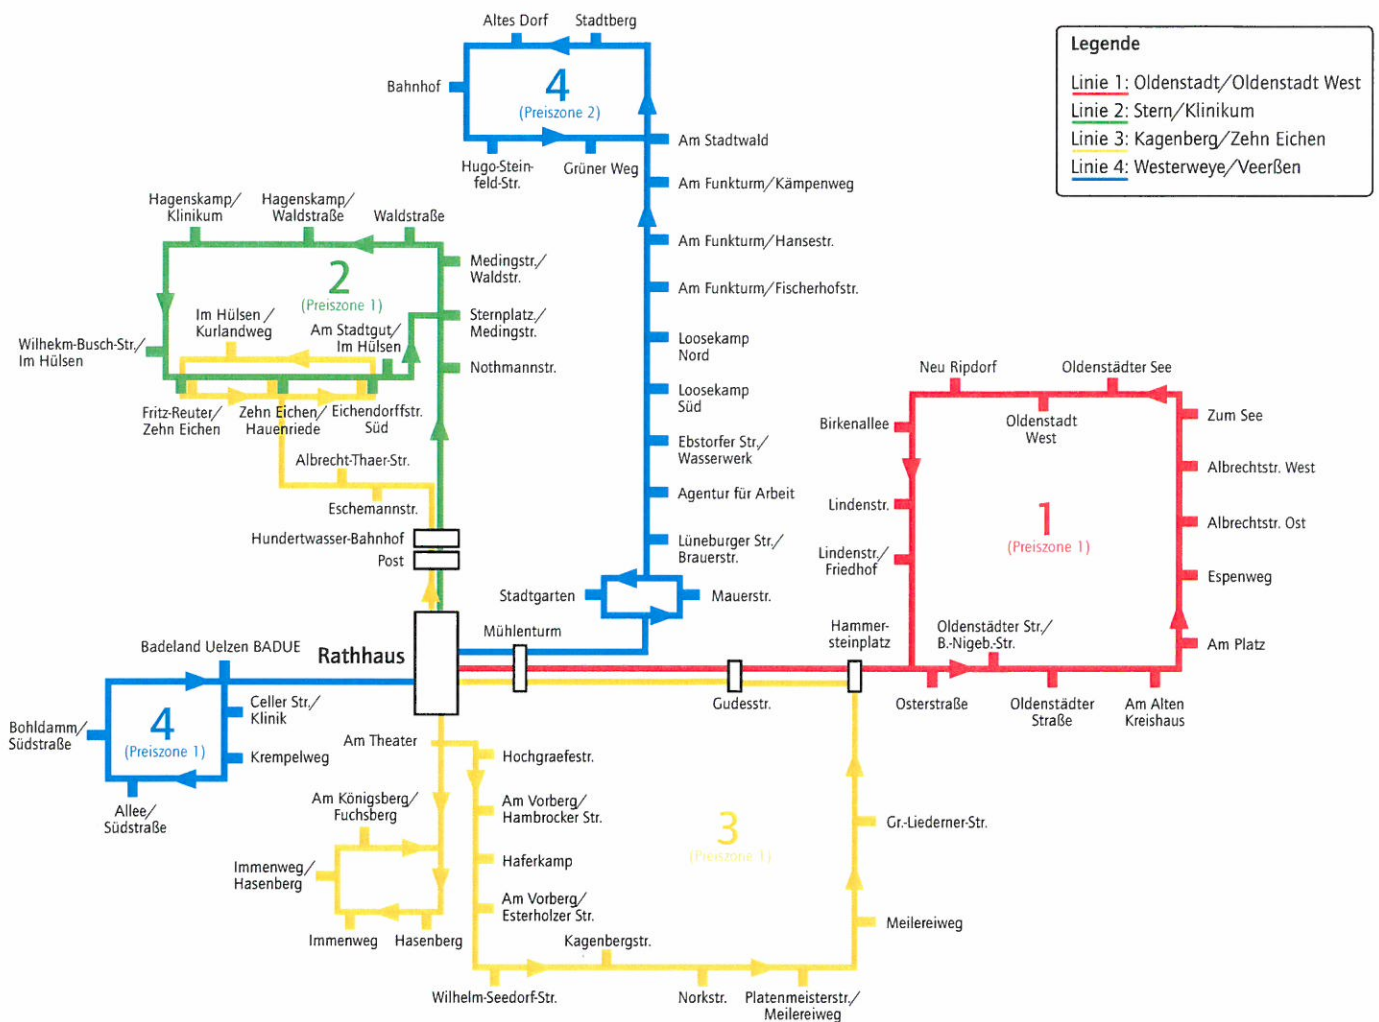

Rathaus - Stern - Klinikum - Rathaus

Montag - Freitag													Samstag	
Fahrtnummer	1	2	3		24	25	27	28	26	4	13	29		
Verkehrshinweise	X Adv. A23													
Rathaus  ab		6.55	7.30	Alle	18.00	18.30	18.45	19.30		8.00	Alle	12.30	13.00	
Post 		6.57	7.31	30	18.01	18.31	18.46	19.31		8.01	30	12.31	13.01	
Hundertwasser-Bahnhof		6.59	7.32	Min.	18.02	18.32	18.47	19.32		8.02	Min.	12.32	13.02	
Nothmannstraße		7.01	7.34		18.04	18.34	18.49	19.34		8.04		12.34	13.04	
Sternplatz/Medingstr.		7.02	7.35		18.05	18.35	18.50	19.35		8.05		12.35	13.05	
Medingstr./Waldstr.	6.23	7.03	7.36		18.06	18.36	18.51	19.36	7.36	8.06		12.36	13.06	
Waldstraße	6.24	7.04	7.37		18.07	18.37	18.52	19.37	7.37	8.07		12.37	13.07	
Hagenskamp/Waldstr.	6.26	7.05	7.38		18.08	18.38	18.53	19.38	7.39	8.08		12.38	13.08	
Hagenskamp/Klinikum	6.28	7.06	7.39		18.09	18.39	18.54	19.39	7.41	8.09		12.39	13.09	
Wilh.-Busch-Str./Im Hülsen	6.29	7.07	7.40		18.10	18.40	18.55	19.40	7.42	8.10		12.40	13.10	
Fritz-Reuter-Str./Zehn Eichen	6.30	7.08				18.41	18.56	19.41	7.43				13.11	
Zehn Eichen/Hauenriede	6.31	7.09				18.42	18.57	19.42	7.44				13.12	
Eichendorffstraße Süd	6.32	7.10				18.43	18.58	19.43	7.45				13.13	
Am Stadtgut/Im Hülsen	6.33	7.11	7.42		18.12	18.44	18.59	19.44	7.46	8.12		12.42	13.14	
Sternplatz	6.35	7.12	7.44		18.14	18.45	19.00	19.45	7.48	8.14		12.44	13.15	
Nothmannstraße	6.36	7.13	7.45		18.15	18.46	19.01	19.46	7.49	8.15		12.45	13.16	
Hundertwasser-Bahnhof	6.37	7.17	7.48		18.18	18.48	19.03	19.48	7.50	8.18		12.48	13.18	
Schillerstraße / Schule		7.20		Alle							Alle			
Post 	6.39	7.22	7.49	30	18.19	18.49	19.04	19.49	7.52	8.19	30	12.49	13.19	
Rathaus  an	6.40	7.25	7.50	Min.	18.20	18.50	19.05	19.50	7.53	8.20	Min.	12.50	13.20	

Das mycity mobil Liniennetz

*Immer auf dem
richtigem Weg*